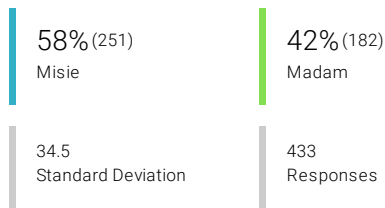

Vote pa 1 badinaz !

Konpran latitid ek motivation bann sitoyen enver drwa de vot importan . Sa 10 ti kesyon la pou kontribie a fer sa exersis la. Mersi pou ou letan !

1 Laz

2 Sex

3 Kot ou abite?

4 Sitation profesional

5 Eski ou marie/viv an koup?