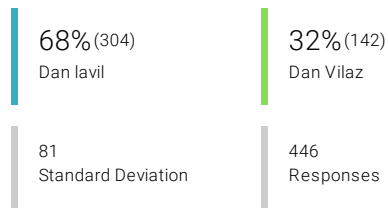

3 Kot ou abite?