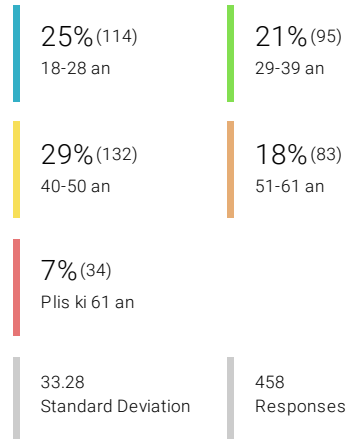

# Vote pa 1 badinaz !

Konpran latitid ek motivation bann sitoyen enver drwa de vot importan . Sa 10 ti kesyon la pou kontribie a fer sa exersis la. Mersi pou ou letan !

## 2 Sex